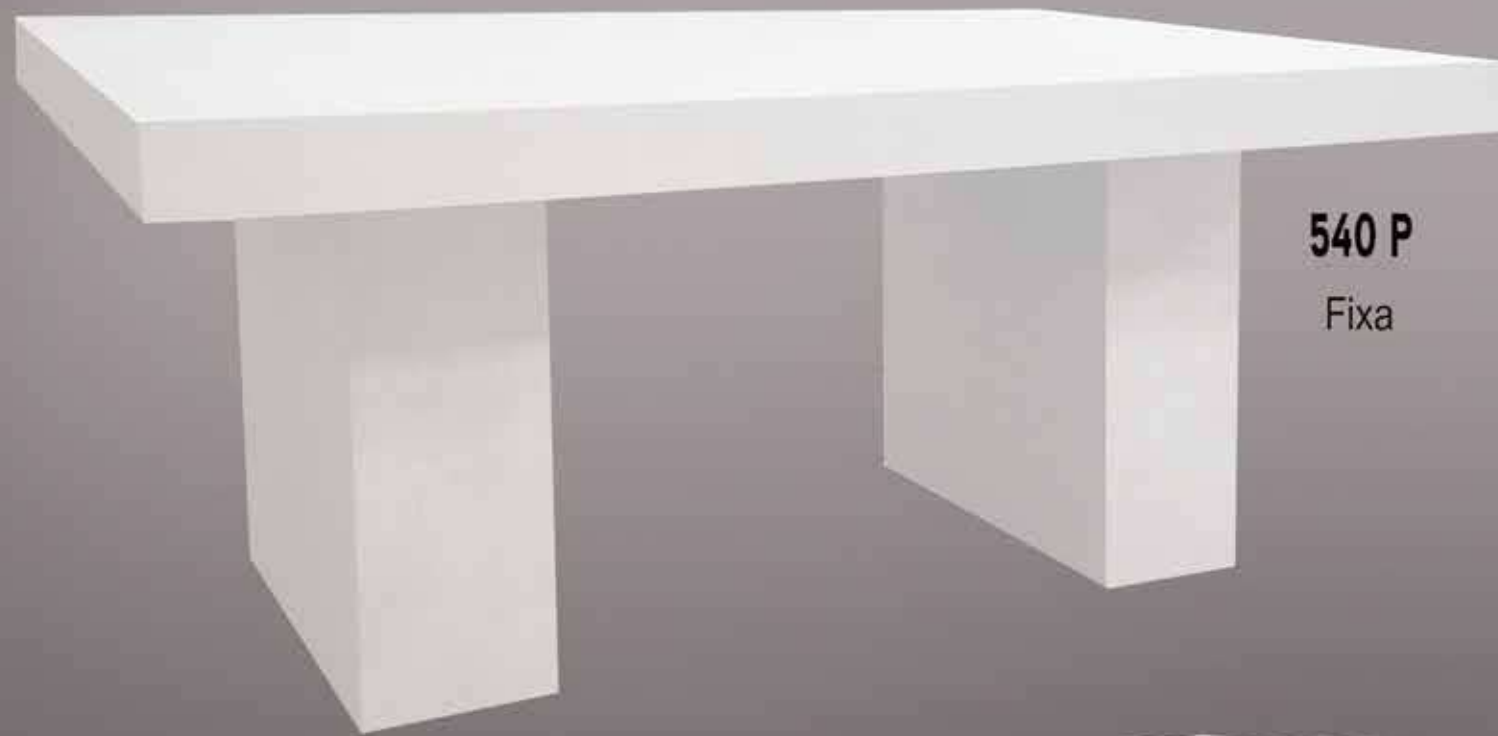

540 P

Fixa

MESA CUBOS 160X100+60 CM