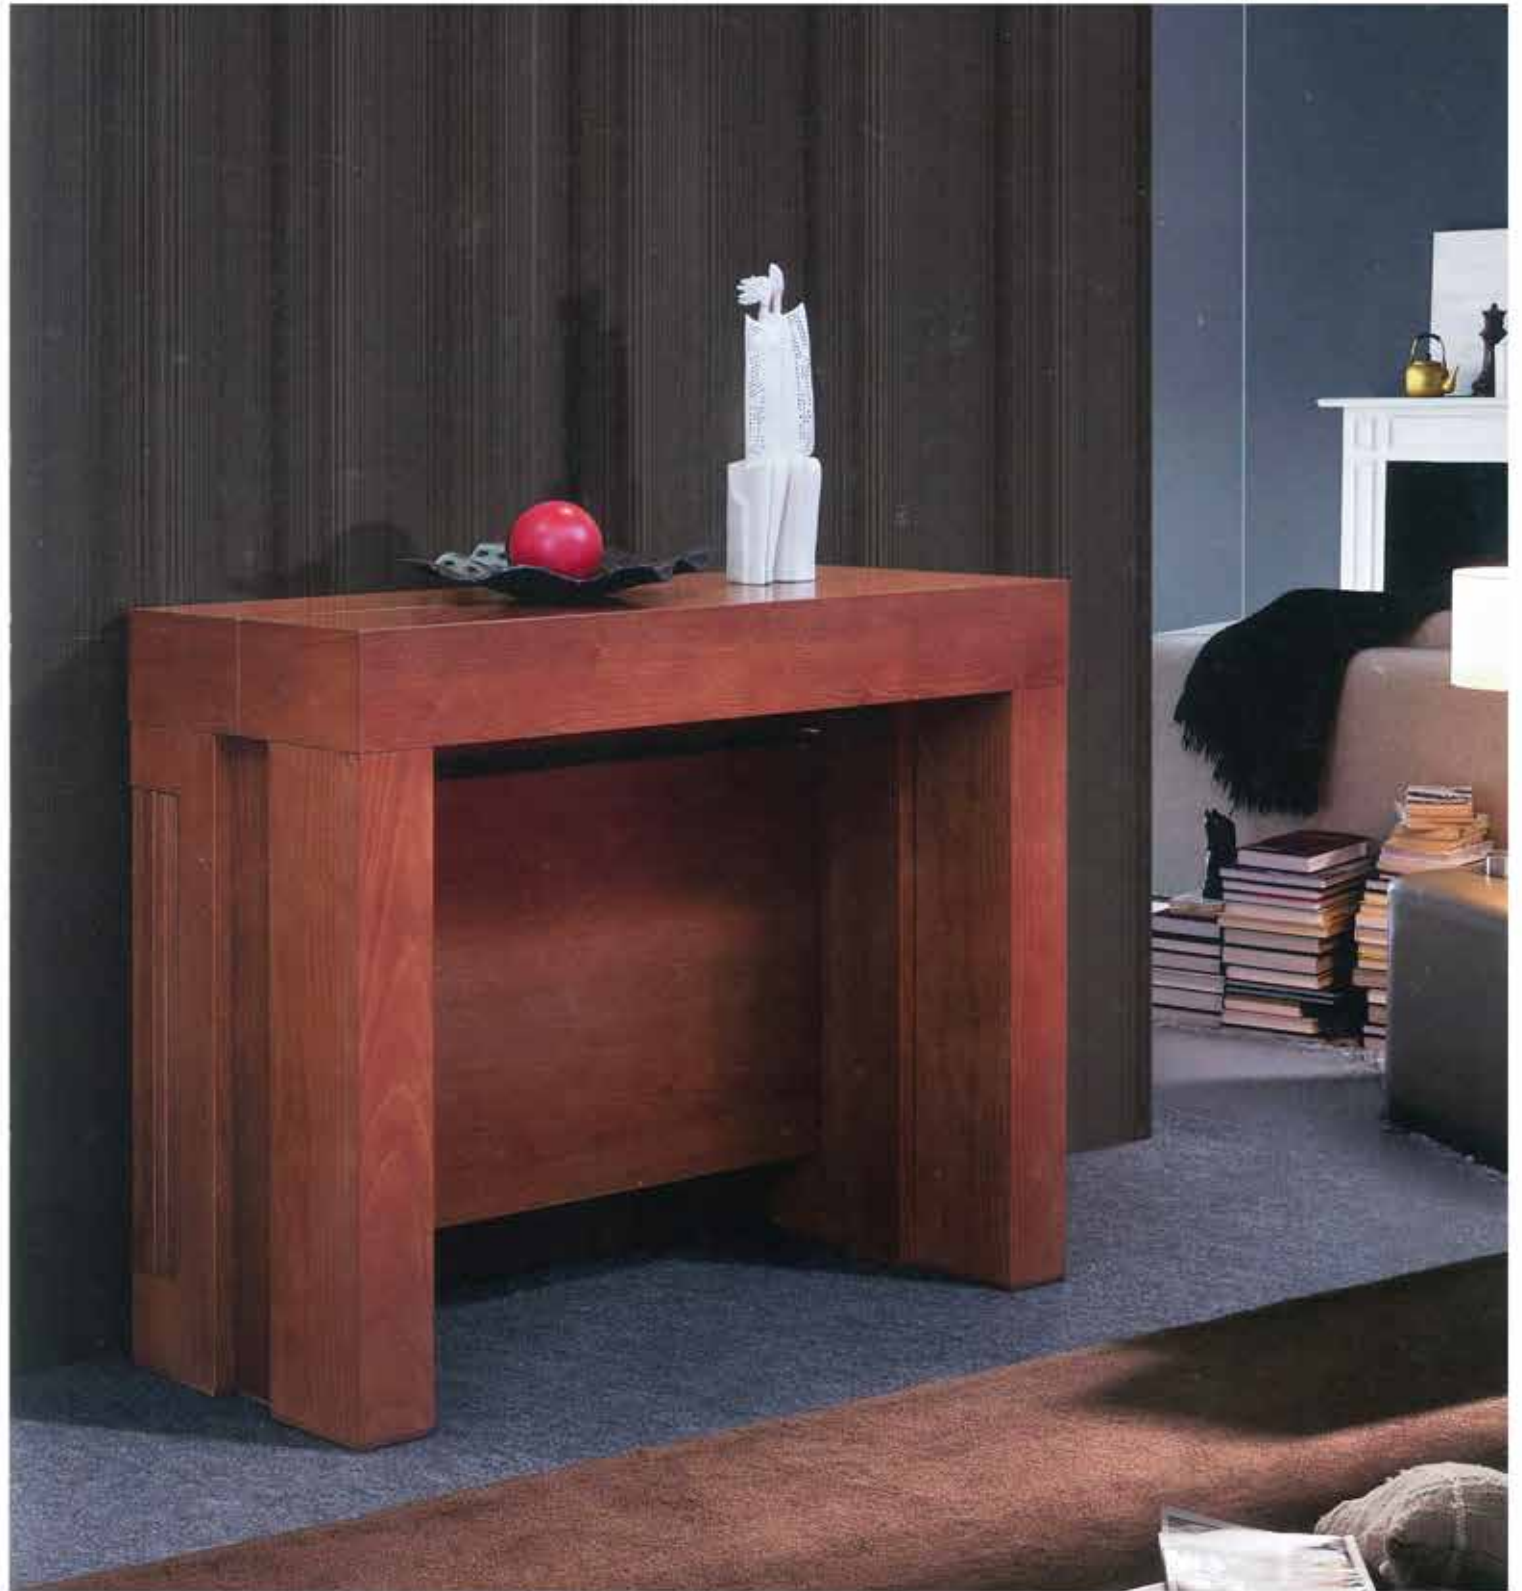

**MESA/CONSOLA
MOD. JOCAR**

100X40

ABERTA: 235X100

VERNIZ: 740 P

LACADO MATE: 800 P