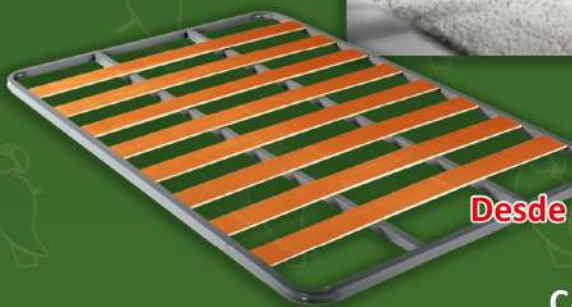

Desde
375€
CADEIRA RELAX
Medidas: 245x155

DIVERSAS
SALAS DE JANTAR

Desde **39€**
ESTRADOS
CAMA CASAL

Medidas: 230x150 Desde **375€**

QUARTO TODO* (LISO) **499€**
*igual ao da foto 575€

Medidas: 200x260 **578€**

Stand Correia

Lojas Papagaio®

PREÇOS ESPECIAIS

128€ TV LED TELEFUNKEN 32"
32DTH303 HD
Resolução: HD
200 CMP; USB

299€

PORTÁTIL HP - 15.6"
15-GW000NP

- AMD Athlon™ Silver 3050U Dual-Core, 2.30 GHz
- 4GB (1x4GB) DDR4-2400 MHz
- SSD SATA 3 TLC M.2 de 128 GB
- Câmara HP TrueVision HD com microfone digital de matriz dupla integrado
- Placa Gráfica: AMD Radeon™ Graphics